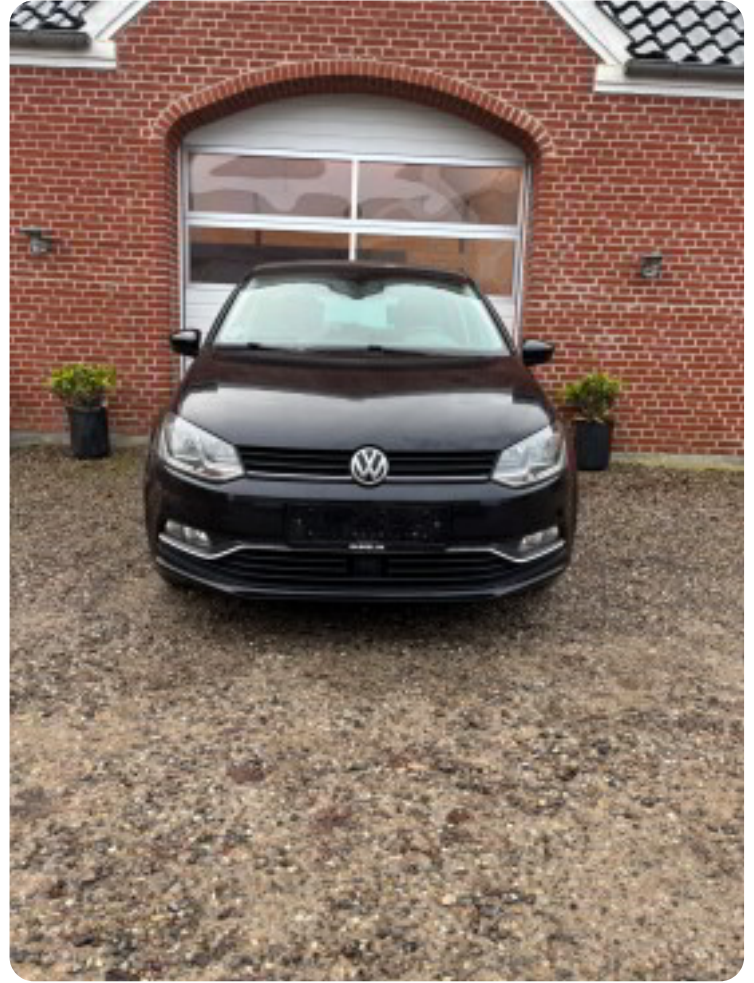

Specifikationer

Km
91.000

Km/l
21,3

1. registrering
Januar 2016

Modelår
2016

Nypris
DKK 190.475,-

HK / Nm
90 HK / 160 Nm

Type
Halvkombi

0-100 km/t
10,8 sek

Tophastighed
184 km/t

Drivmiddel
Benzin

Trækjul
Forhjul

Tank
45 l

Grøn ejerafgift
DKK 840,- / årligt

Geartype
Manuelt gear

Gear
5 gear

VW Polo

TSi 90 Comfortline BMT

Solgt

Billeder (17)

Se flere billeder på: tyson-motor.dk/bilsalg/vw-polo-tsi-90-comfortline-bmt-tkjs4rwr8ha

Udstyrsliste (28)

A

ABS bremser Adaptiv fartpilot Alufælge Antispin Armlæn Auto. start/stop Automatisk lys