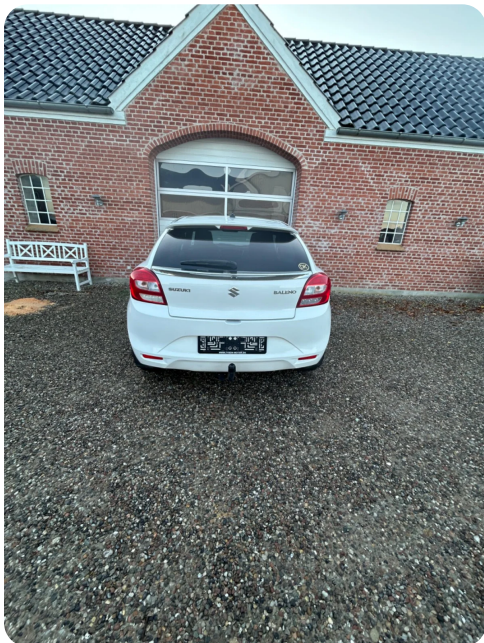

0-100 km/t  
12,3 sek

Tophastighed  
180 km/t

Drivmiddel  
Benzin

Trækjul  
Forhjul

Tank  
37 l

Grøn ejeravgift  
DKK 1.280,- / årligt

Geartype  
Manuelt gear

Gear  
5 gear

## Suzuki Baleno

Dualjet Exclusive

**Solgt**

## Billeder (18)

Se flere billeder på: [tyson-motor.dk/bilsalg/suzuki-baleno-dualjet-exclusive-zwmxwuhvhtq](https://tyson-motor.dk/bilsalg/suzuki-baleno-dualjet-exclusive-zwmxwuhvhtq)