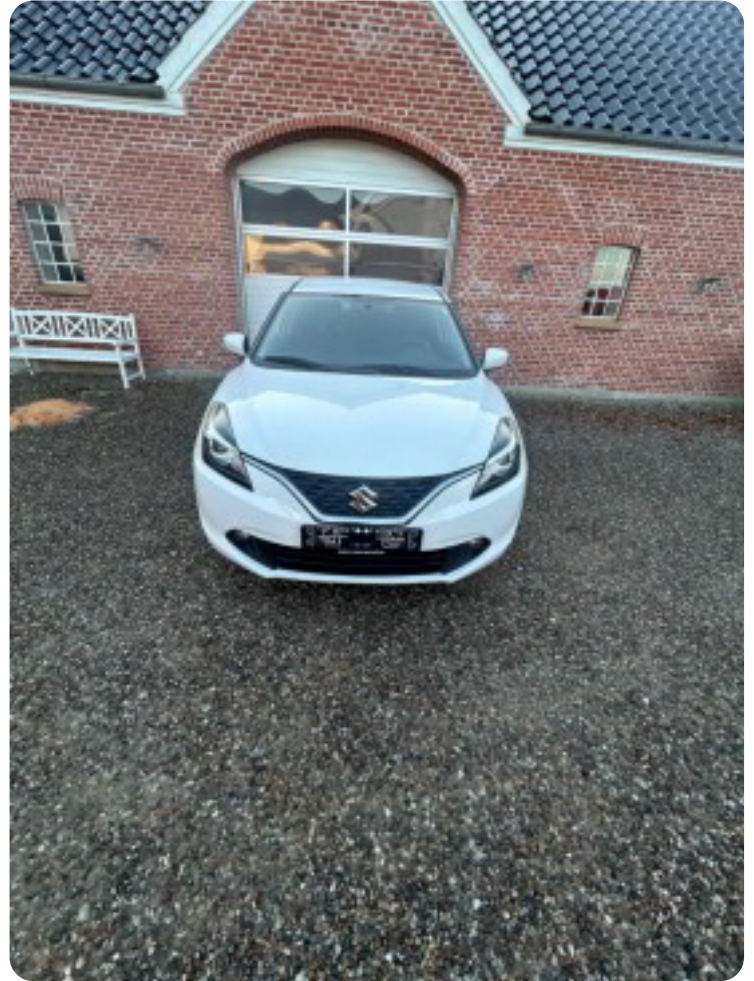

Billeder (18)

Se flere billeder på: tyson-motor.dk/bilsalg/suzuki-baleno-dualjet-exclusive-zwmxwuhvtq