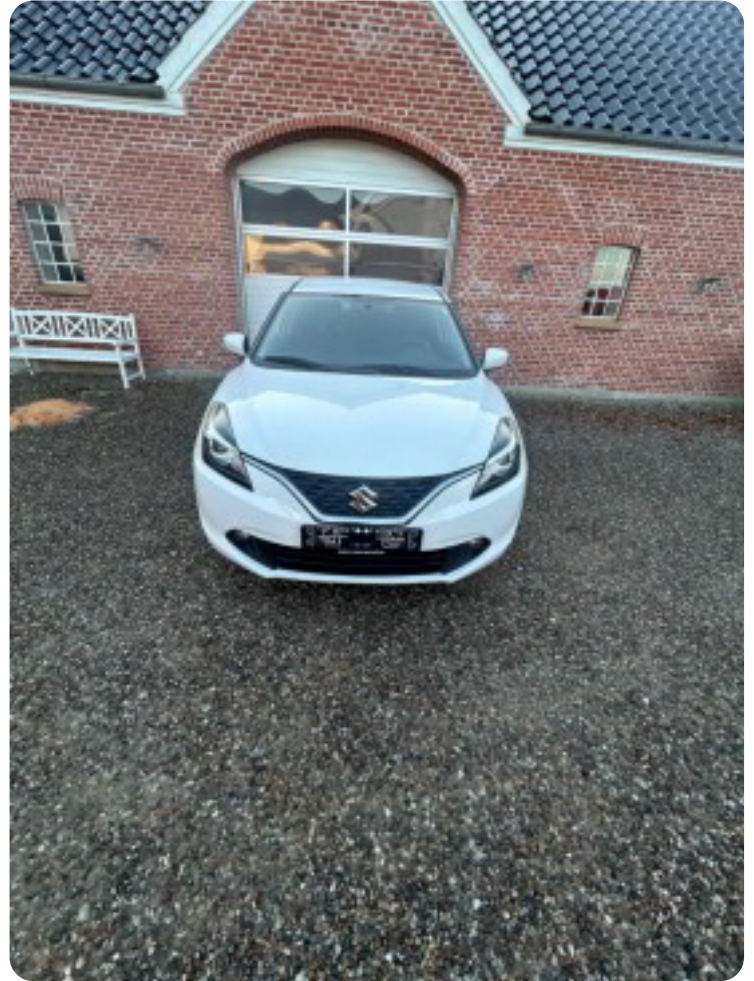

0-100 km/t  
12,3 sek

Tophastighed  
180 km/t

Drivmiddel  
Benzin

Trækjul  
Forhjul

Tank  
37 l

Grøn ejeravgift  
DKK 1.280,- / årligt

Gearstype  
Manuelt gear

Gear  
5 gear

## Suzuki Baleno

Dualjet Exclusive

**Solgt**

## Billeder (18)

Se flere billeder på: [tyson-motor.dk/bilsalg/suzuki-baleno-dualjet-exclusive-zwmxwuhvtq](https://tyson-motor.dk/bilsalg/suzuki-baleno-dualjet-exclusive-zwmxwuhvtq)