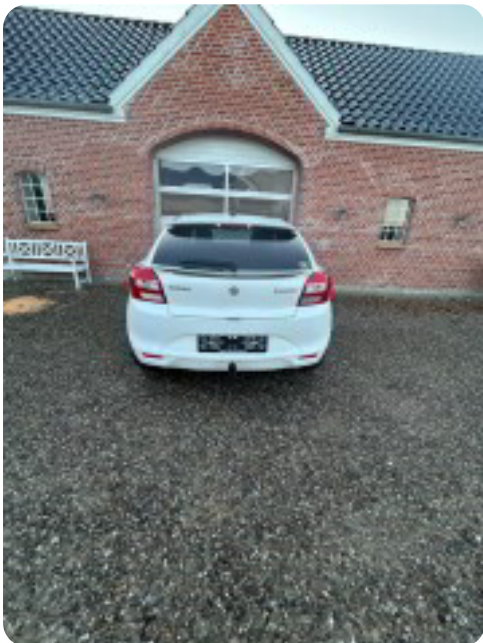

Suzuki Baleno

Dualjet Exclusive

Solgt

Billeder (18)

Se flere billeder på: tyson-motor.dk/bilsalg/suzuki-baleno-dualjet-exclusive-zwmxwuhvtq

Udstyrsliste (25)

A

ABS bremser Adaptiv fartpilot Aircondition Alufælg Anhængertræk Antispin Armlæn