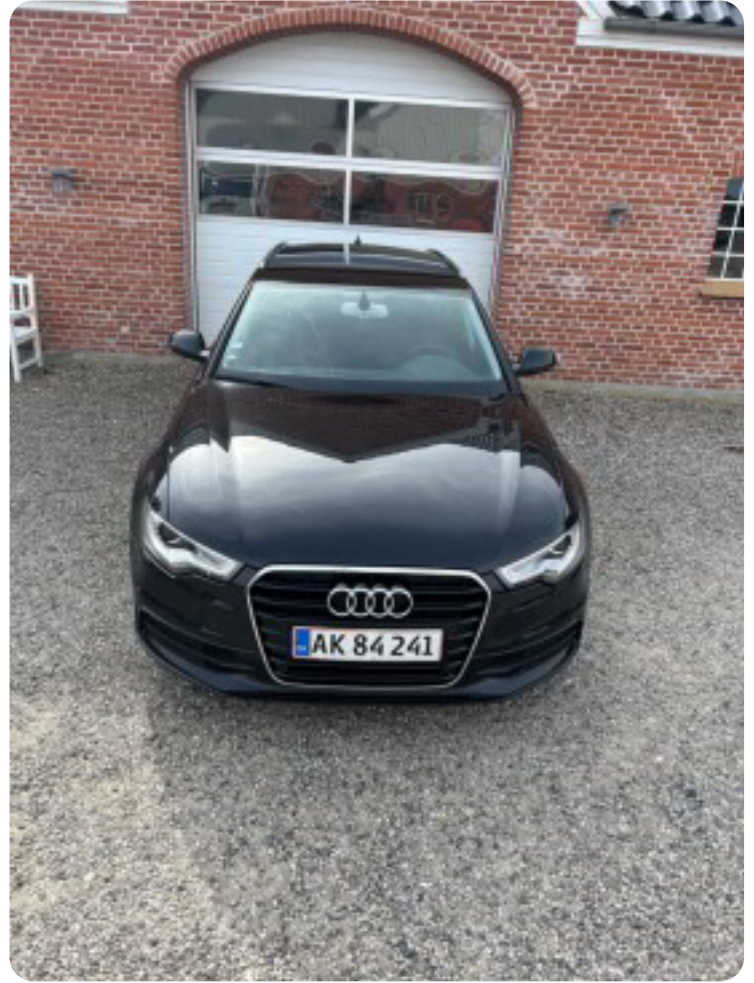

0-100 km/t  
7,4 sek

Tophastighed  
230 km/t

Drivmiddel  
Diesel

Trækjul  
Forhjul

Tank  
65 l

Grøn ejeravgift  
DKK 5.580,- / årligt

Geartype  
Automatgear

Gear  
8 gear

## Audi A6

TDi 204 S-line Avant Multitr.

**Solgt**

## Billeder (21)

Se flere billeder på: [tyson-motor.dk/bilsalg/audi-a6-tdi-204-s-line-avant-multitr-anikarx9e6l](https://tyson-motor.dk/bilsalg/audi-a6-tdi-204-s-line-avant-multitr-anikarx9e6l)