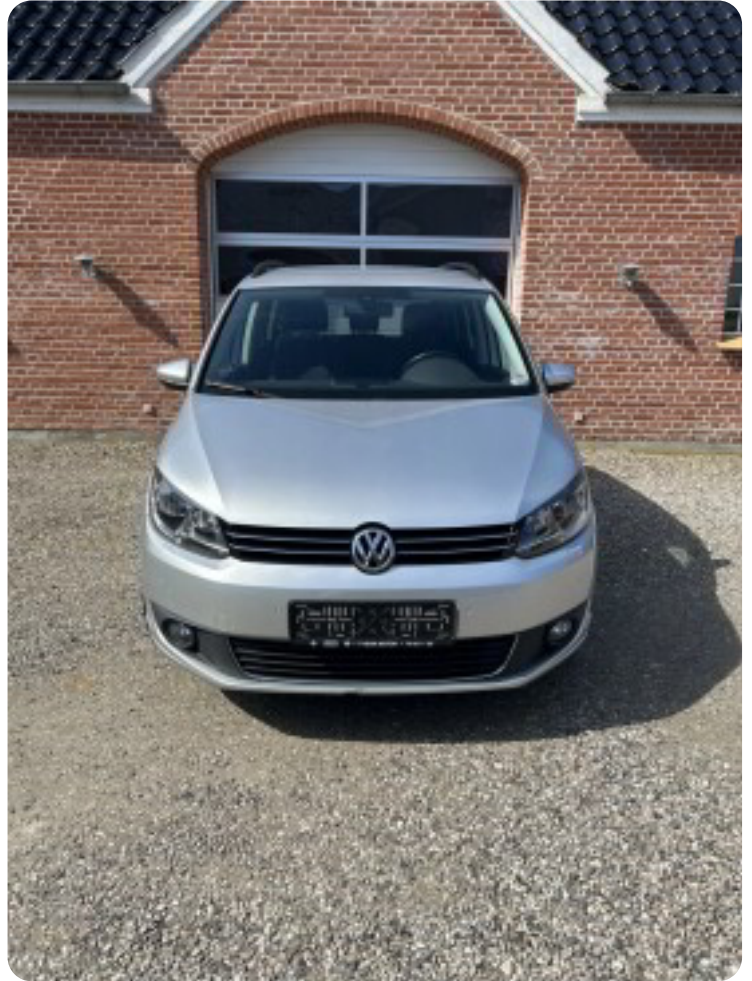

Specifikationer

| | | |
|---|-----------------------|-----------------------------------|
| Km 121.000 | Km/l 14,7 | 1. registrering September 2015 |
| Modelår 2015 | Nypris | HK / Nm 140 HK / 220 Nm |
| Type MPV | 0-100 km/t 9,5 sek | Tophastighed 202 km/t |
| Drivmiddel Benzin | Trækjul Forhjul | Tank 60 l |
| Grøn ejeravgift DKK 3.680,- / årligt | Gear Manuelt gear | Gear 6 gear |

VW Touran

TSi 140 Comfortline 7prs

Solgt

Billeder (18)

Se flere billeder på: tyson-motor.dk/bilsalg/vw-touran-tsi-140-comfortline-7prs-ugdeqmrhg7

Udstyrsliste (31)

A

ABS bremsler Aftagelig anhængertræk Alufælge Antispin Armlæn Auto nedblændelig bakspejl
Automatisk lys Automatisk parkeringssystem AUX tilslutning