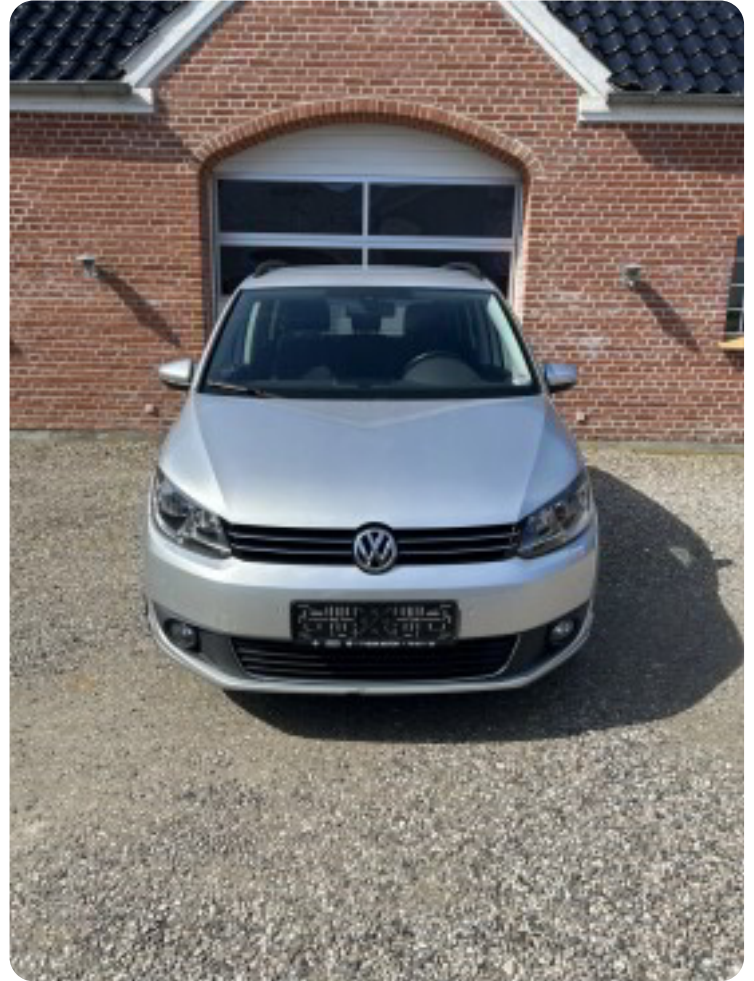

Billeder (18)

Se flere billeder på: tyson-motor.dk/bilsalg/vw-touran-tsi-140-comfortline-7prs-ugdeqmrhg7